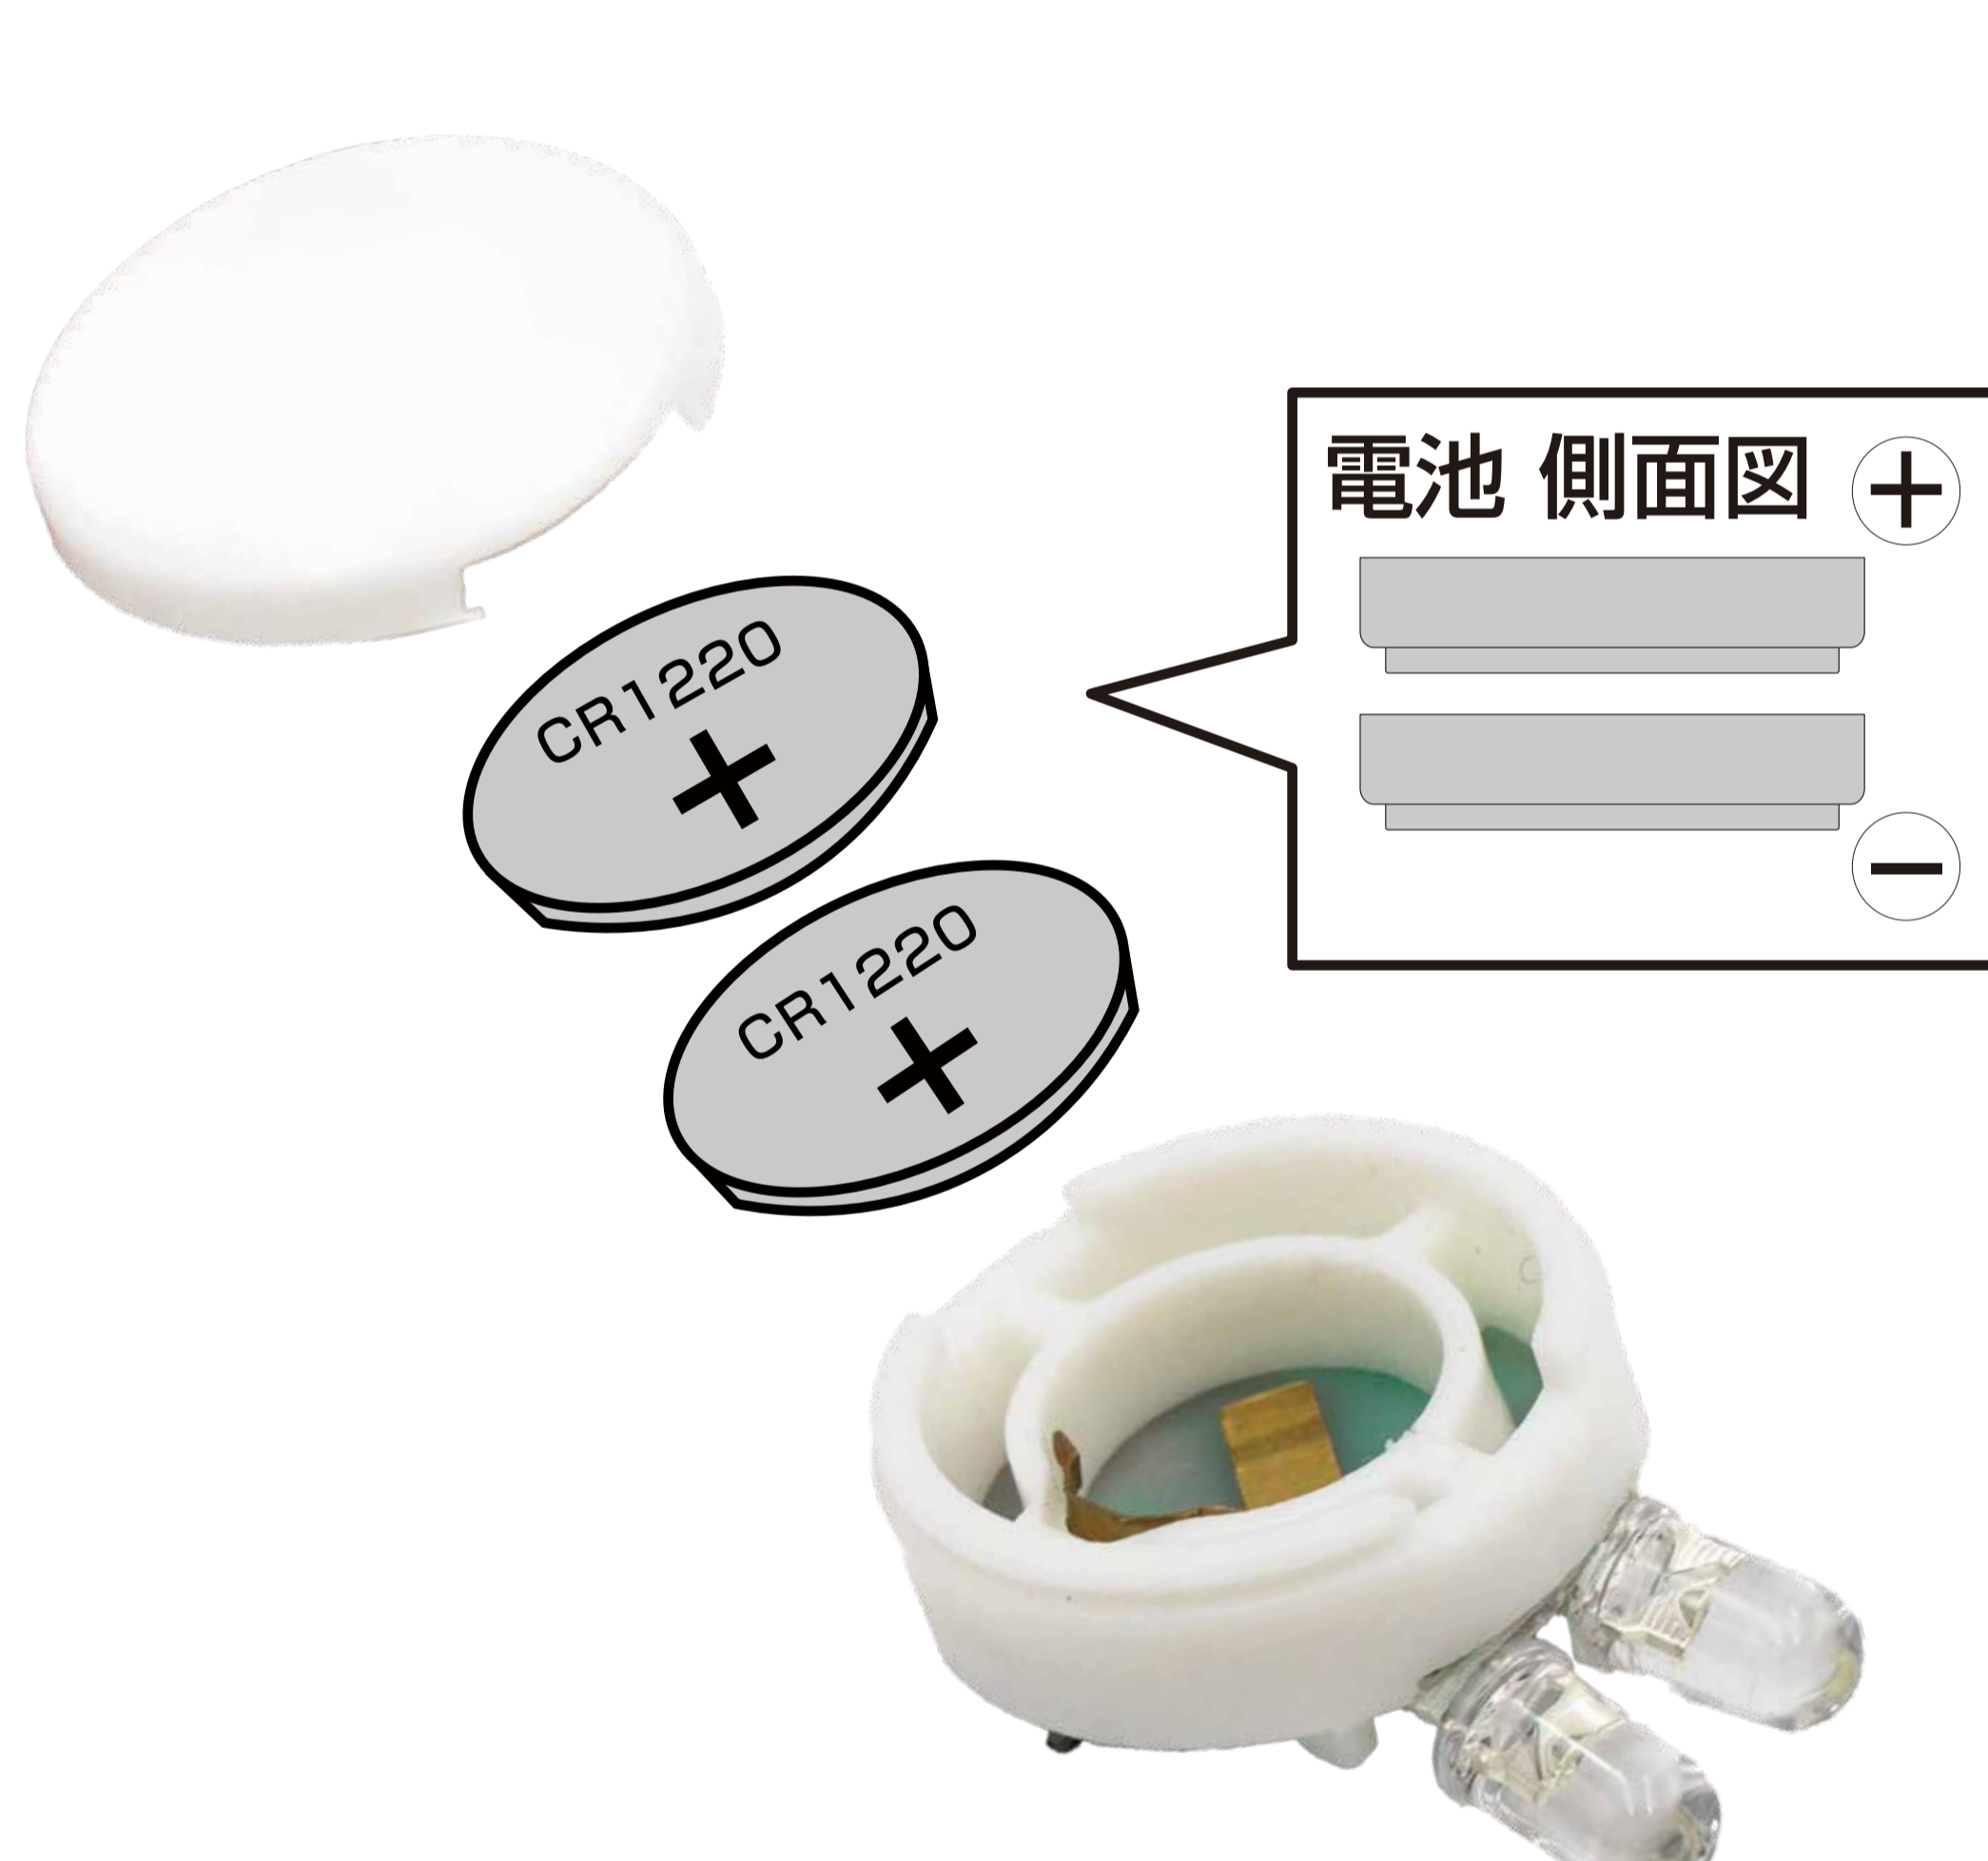

## !!本品は補助灯です!!

道交法上で求められる前点灯基準を満たさないため  
夜間は必ず前照灯を併用してください。

浸水

※本品は防水仕様ではないため、  
本品内部に水が侵入すると故障のおそれがある。  
水や雨などが直接当たる場所では使用しない。

### 電池交換方法

## ①シリコンカバーから 電池ボックスを取り出す

シリコンカバーの裏面を少しめくり  
下から取りだしていくと簡単に取り出せます

## ②ライト本体のフタを開け 電池をセットします

※CR1220ボタン電池2個使用 (電池は商品に含まれません)

電池の+極を上にして2個セットする。