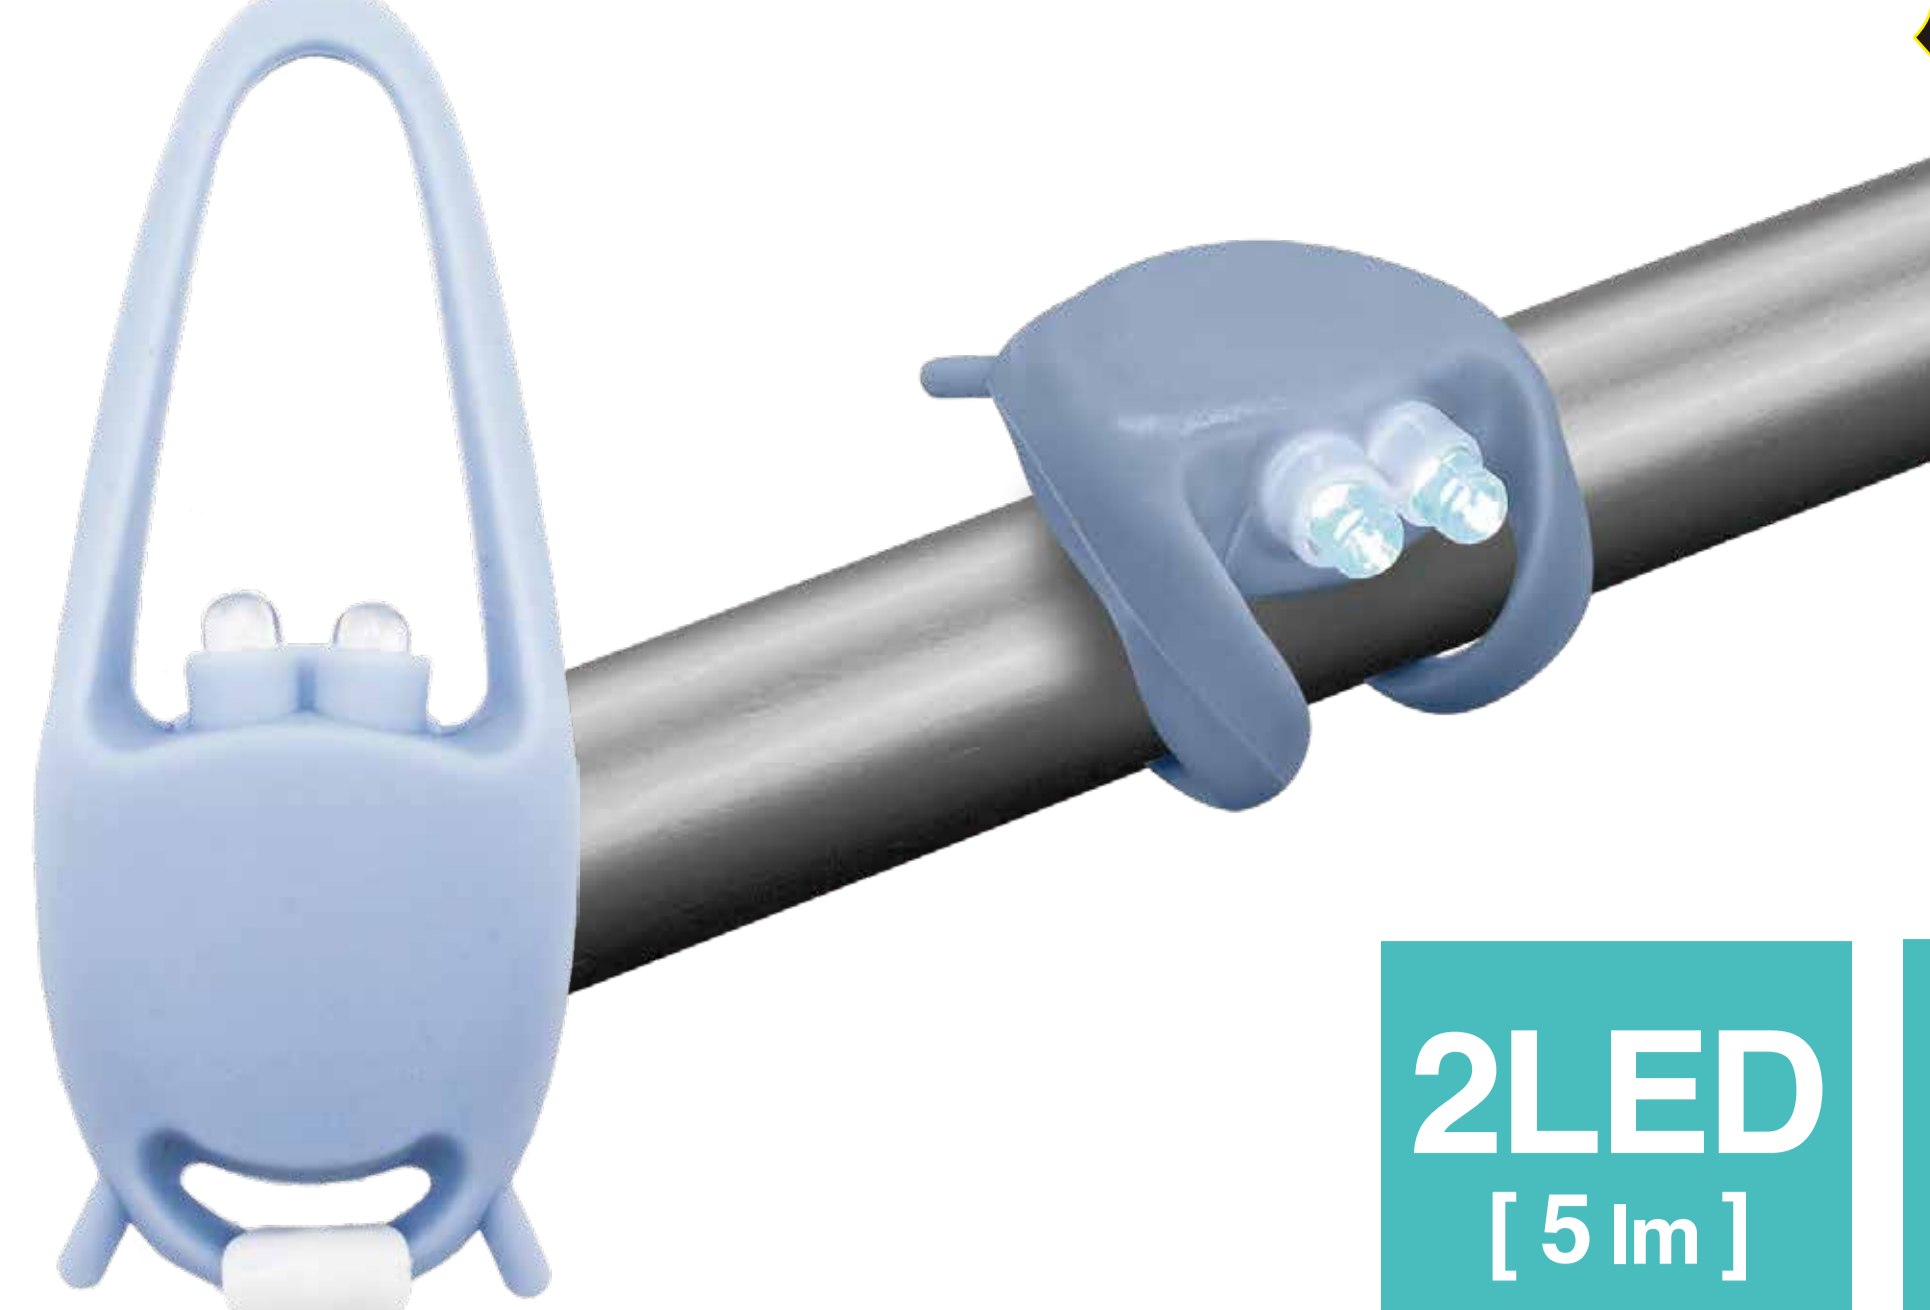

No.32070

サイクルライト

CYCLE LIGHT

補助灯

前照灯
別途必要

電池別売
×2
[6V]
CR1220

2LED
[5lm]

連続点灯時間
点灯 約8h | 点滅 約24h

!!本品は補助灯です!!

道交法上で求められる前点灯基準を満たさないため
夜間は必ず前照灯を併用してください。

浸水

※本品は防水仕様ではないため、
本品内部に水が侵入すると故障のおそれがある。
水や雨などが直接当たる場所では使用しない。