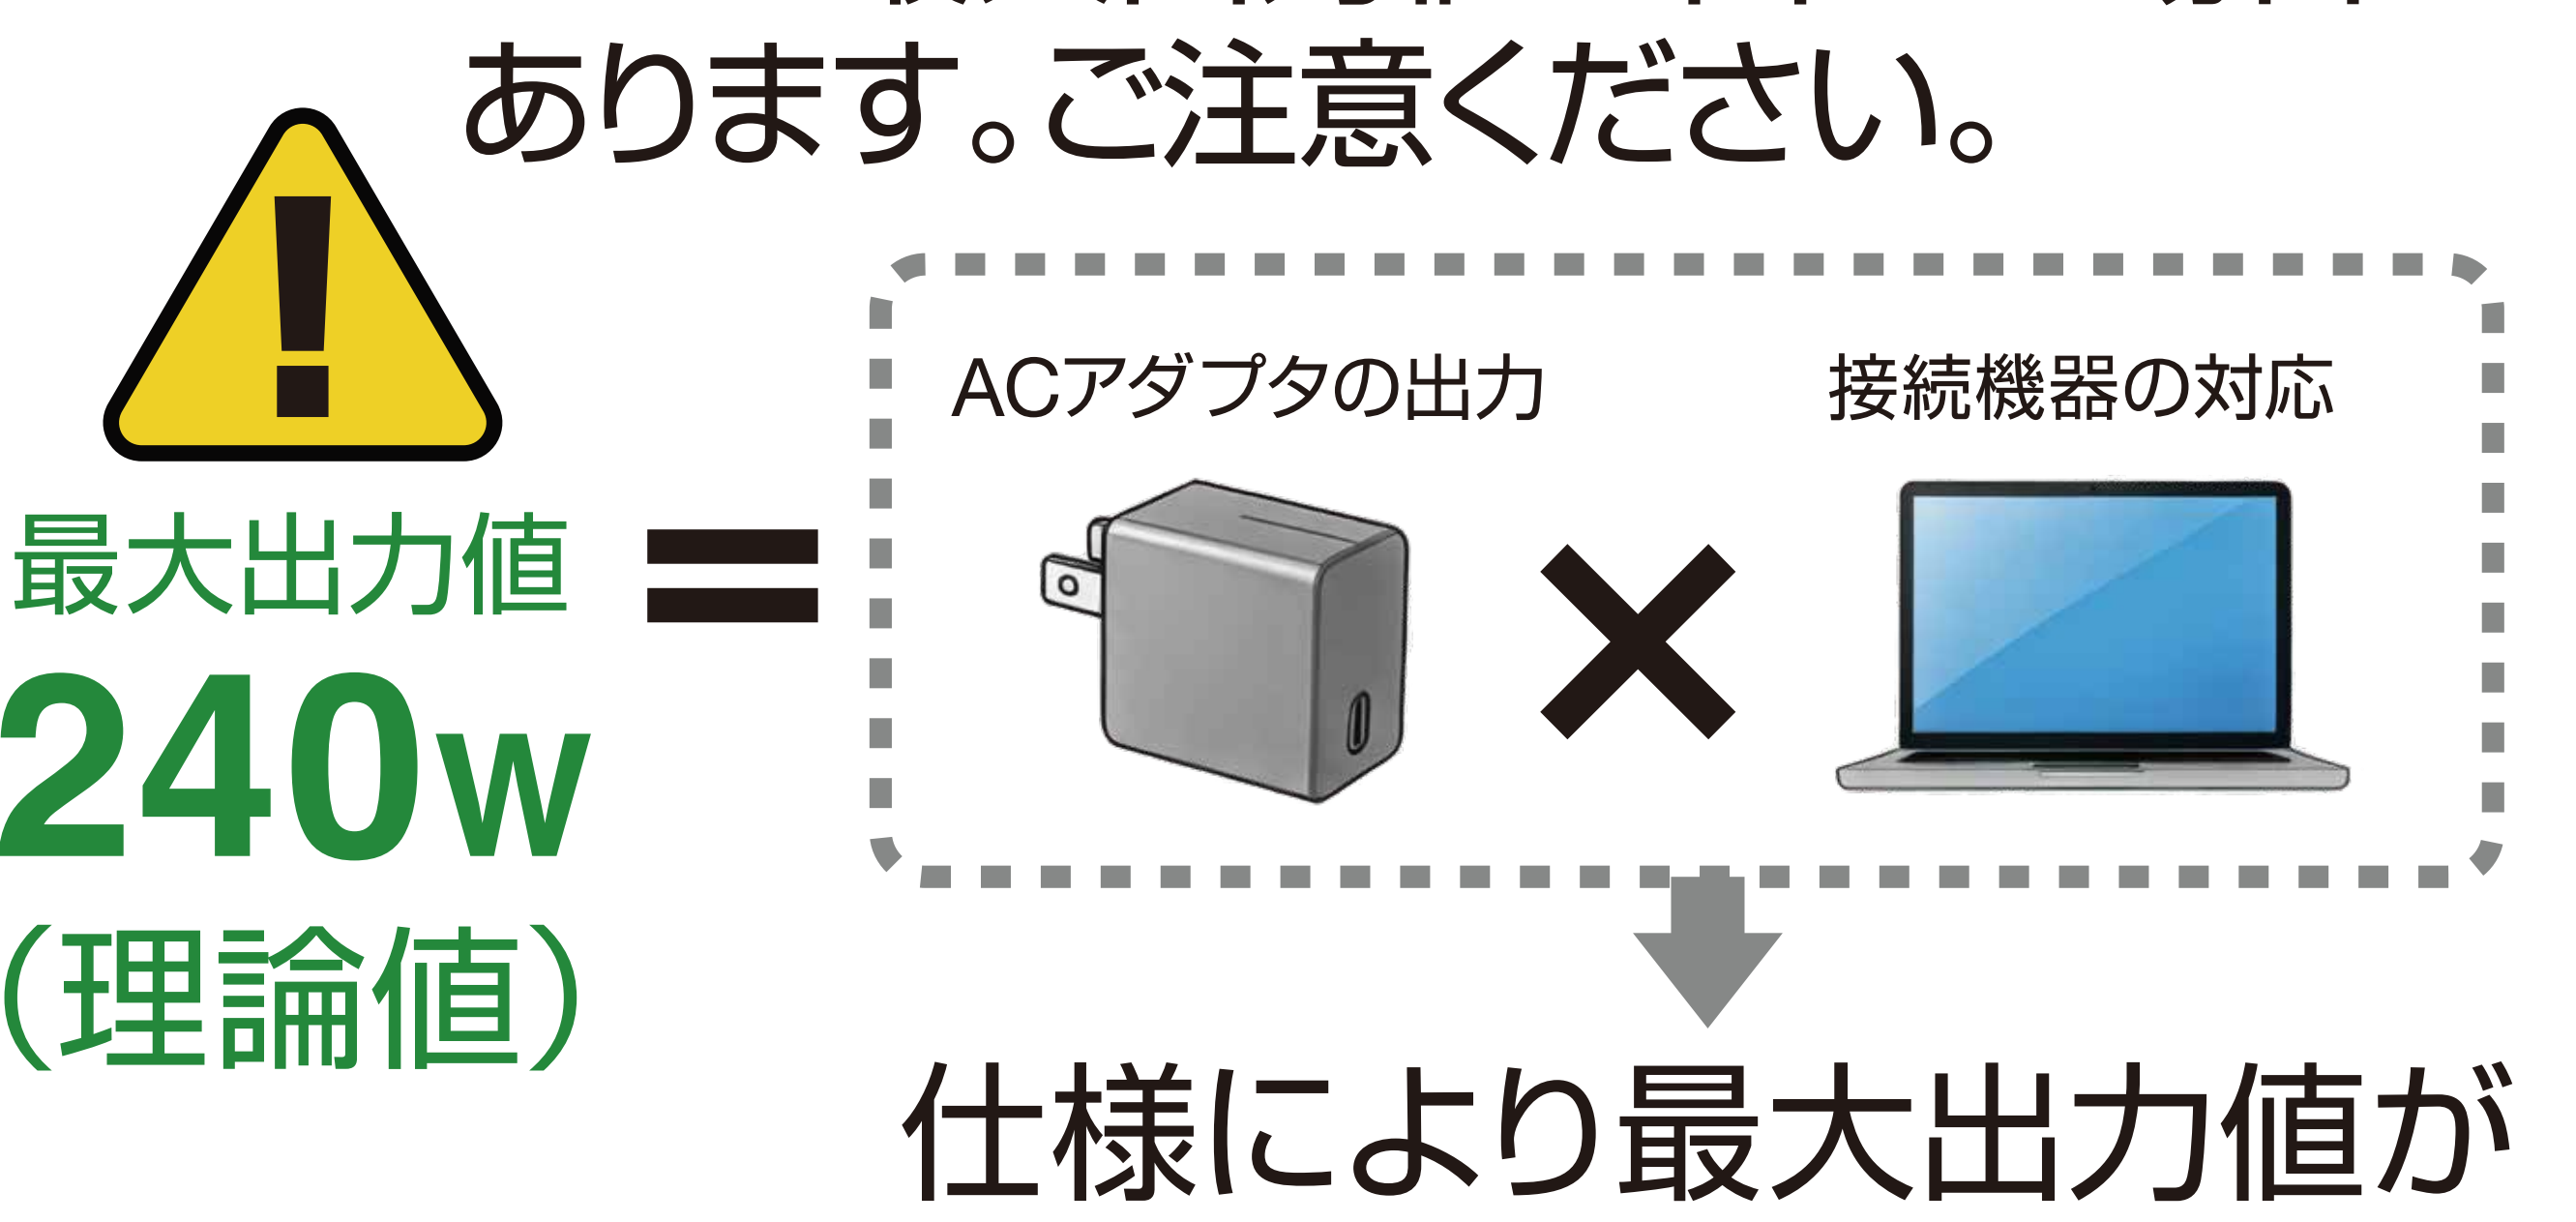

〈巻き取りリール使用方法〉

最短約 **33** cm ~ 最長約 **95** cm