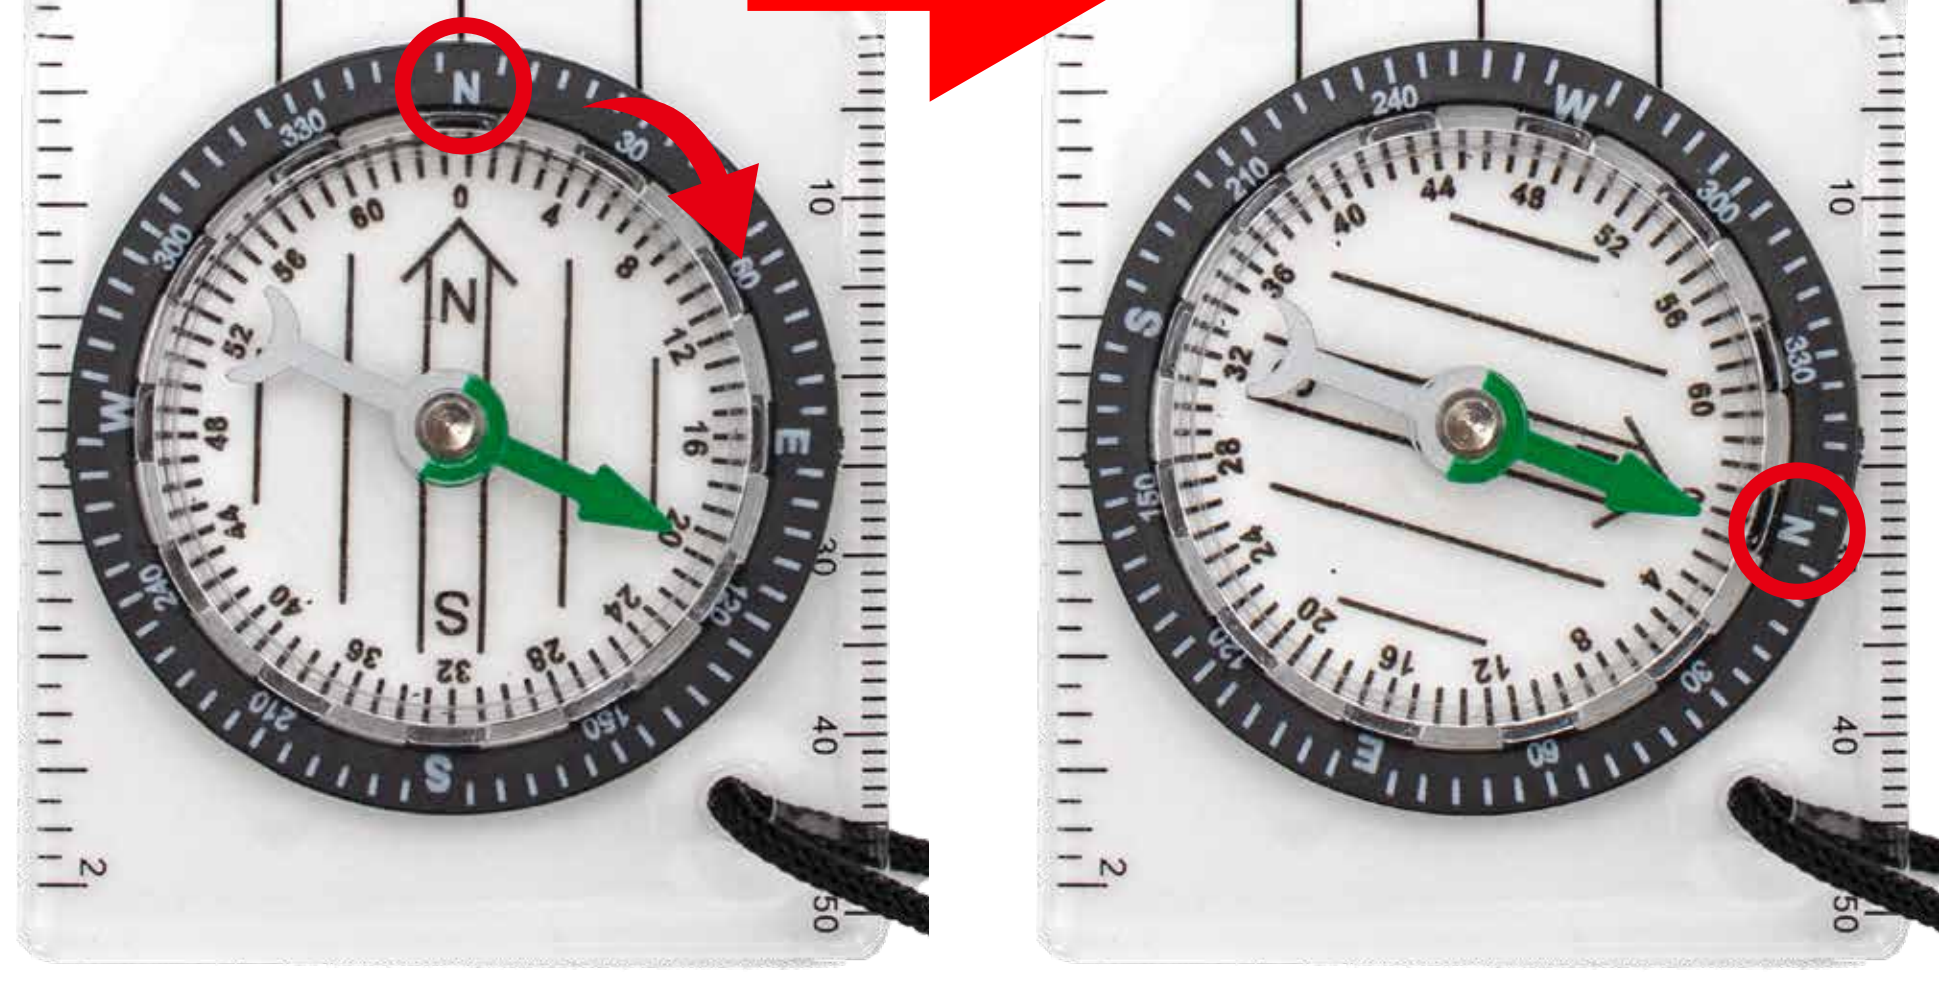

No.33220

携帯コンパス

方位
確認

レジャー

本品はレジャー・日常用の方位確認を目的とした簡易品です。

登山・測量など精密な方位が必要な用途には適していません。

【使用方法】

① コンパスを水平に保ち、針が止まるまで待つ

磁針が静止するまで数秒待つ

② 北を確認

緑の針先(N極)が指す方向が「北」

③ 方位を読む

黒いリングを回して針先(N極)を目盛りの「N」に合わせると8方位が読める

購入直後に針がズれている場合、磁気の影響を受けない場所で水平に置くと戻る(故障ではありません)

【応用・行きたい方角を探す時】

① コンパスを正面に構える

リングを固定したままコンパスを身体の正面に水平に持つ

② 行きたい方角を決める

黒いリングの方角表示を回し「BEARING↑」に行きたい方角を合わせる

例) 西(W)の方角へ向かう時

③ 身体ごと回転する

緑の針先がリングの「N」に重なるようゆっくり身体を回す

④ 目的地の方角を確認する

緑の針先とリングの「N」が重なったときに「BEARING↑」が指した方向が目的の方角